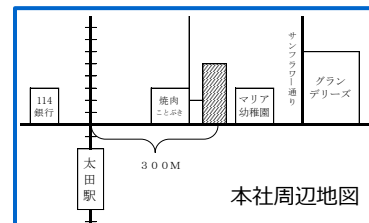

本社

【住所】

〒761-8075
香川県高松市多肥下町21-7

【電話】

087-867-6100
(採用受付：総務部 宮武)

松山支店

【住所】

〒791-1123
松山市東方町甲2307-2

【電話】

089-963-1196
(採用受付：支店長 眞貝)